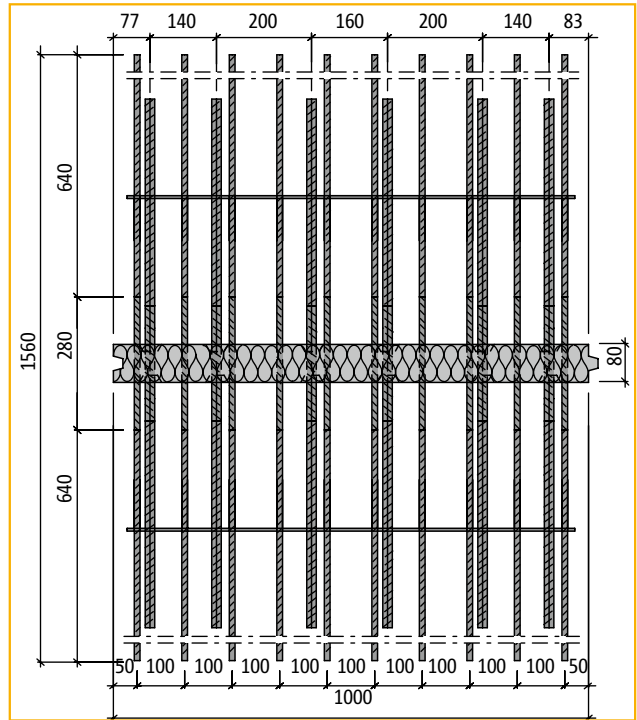

Schöck Isokorb® type D

Bovenaanzichten

D

Beton-Beton

Bovenaanzicht Schöck Isokorb® type D30-CV35

Bovenaanzicht Schöck Isokorb® type D50-CV35

Bovenaanzicht Schöck Isokorb® type D70-CV35

Schöck Isokorb® type D30-CV35

Schöck Isokorb® type D50-CV35

Schöck Isokorb® type D70-CV35