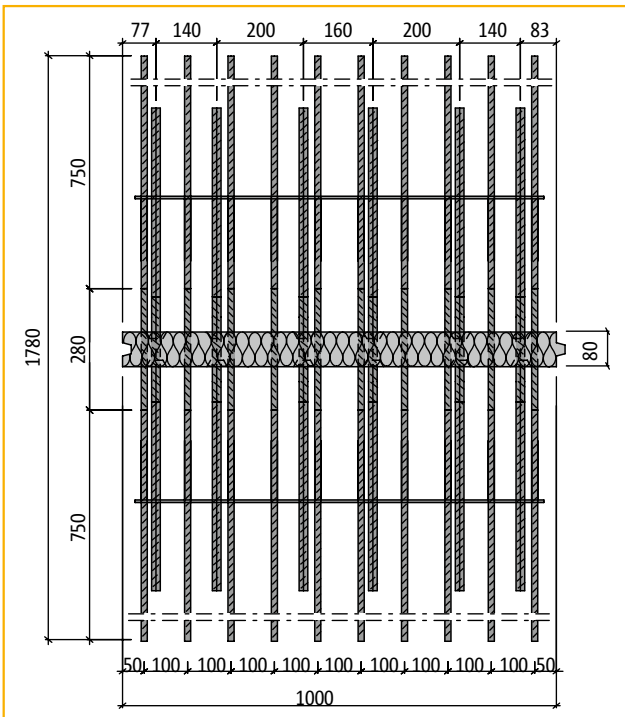

Schöck Isokorb® type D

Bovenaanzichten

D

Beton-Beton

Bovenaanzicht Schöck Isokorb® type D30-CV35

Bovenaanzicht Schöck Isokorb® type D50-CV35

Bovenaanzicht Schöck Isokorb® type D70-CV35

Schöck Isokorb® type D30-CV35

Schöck Isokorb® type D50-CV35

Schöck Isokorb® type D70-CV35